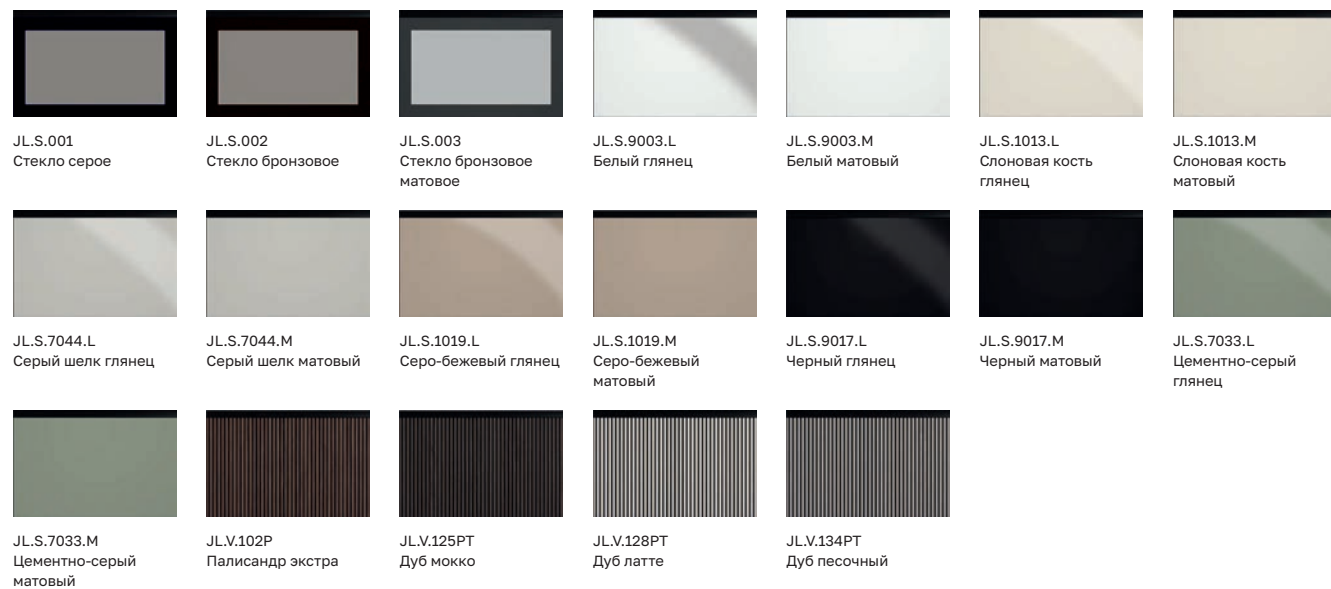

МАТЕРИАЛЫ

ALUMA

алюминиевая рамка + стекло, алюминиевая рамка + шпон с фрезеровкой