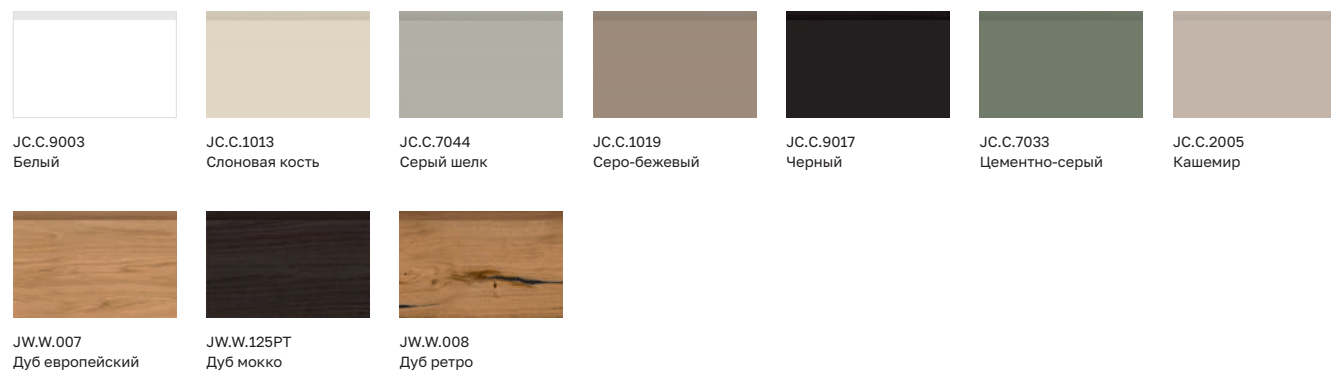

FLEX

эмаль, шпон + ручка в цвет фасада

BAR WOOD

шпон с фрезеровкой и тиснением

NEO

рамочные фасады эмаль + шпон

DUO NERO

эмаль или шпон + ручка черная