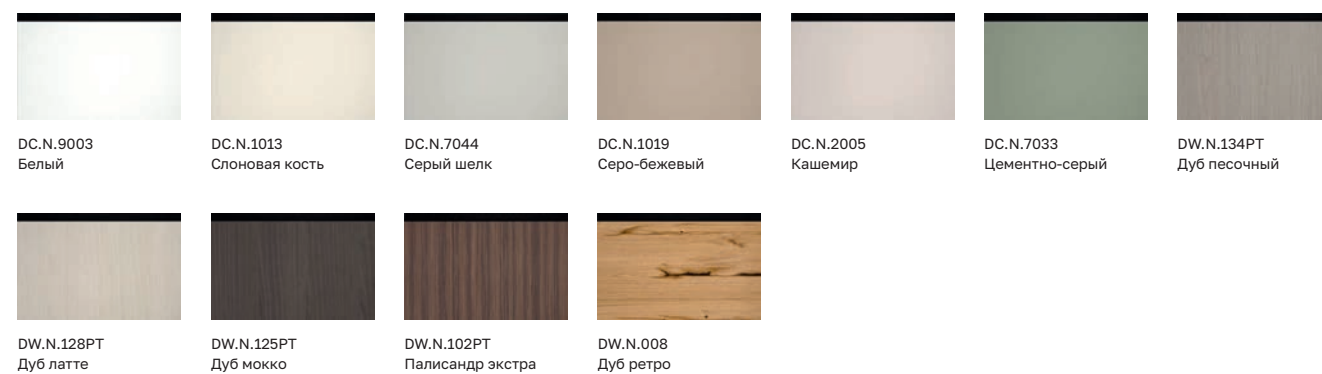

FLEX

эмаль, шпон + ручка в цвет фасада

BAR WOOD

шпон с фрезеровкой и тиснением

NEO

рамочные фасады эмаль + шпон

DUO NERO

эмаль или шпон + ручка черная

ДЕТАЛИ

ФАСАДЫ

В программе DK Kitchen 7 линеек фасадов премиального сегмента: фасады в алюминиевой рамке со стеклом или шпоном, шпонируемые фасады с фрезеровкой, фасады с интегрированной ручкой.

ВИТРИНЫ

Витрины с фасадами из алюминиевой рамки со встроенными системами светодиодного освещения и 3 видами стекол: серым, бронзовым и бронзовым матовым.