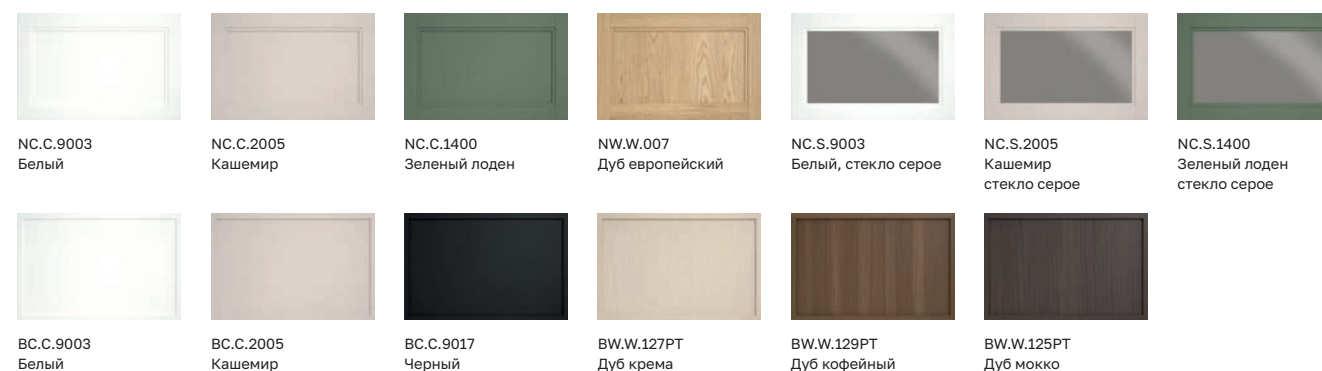

FLEX

эмаль, шпон + ручка в цвет фасада

BAR WOOD

шпон с фрезеровкой и тиснением

NEO

рамочные фасады эмаль + шпон

DUO NERO

эмаль или шпон + ручка черная

ДЕТАЛИ

ФАСАДЫ

В программе DK Kitchen 7 линеек фасадов премиального сегмента: фасады в алюминиевой рамке со стеклом или шпоном, шпонируемые фасады с фрезеровкой, фасады с интегрированной ручкой.

ВИТРИНЫ

Витрины с фасадами из алюминиевой рамки со встроенными системами светодиодного освещения и 3 видами стекол: серым, бронзовым и бронзовым матовым.